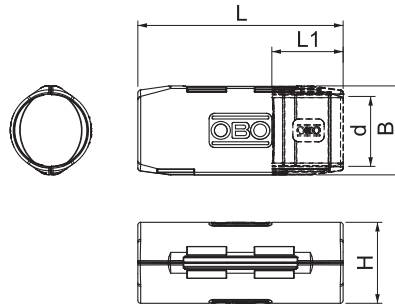

Type	Size	Colour	Dim. B mm	Dim. L mm	Dim. L1 mm	Dim. R mm	Height mm	Dim. d mm	Pack Piece	Weight kg/100 pc.	Item no.
3000 BMS M16 LGR	M16	Light grey	21.4	69	28	20	18	15.6	10	0.592	2154052
3000 BMS M20 LGR	M20	Light grey	26.3	83.2	35	22	23	20	5	1.103	2154054
3000 BMS M25 LGR	M25	Light grey	31.2	91	38	22	28	25	5	1.514	2154056
3000 BMS M32 LGR	M32	Light grey	38.8	103	42	22	35	32.6	5	2.035	2154058
3000 BMS M16 RW	M16	Pure white	21.4	69	28	20	18	15.6	10	0.592	2154062
3000 BMS M20 RW	M20	Pure white	26.3	83.2	35	22	23	20	5	1.103	2154064
3000 BMS M25 RW	M25	Pure white	31.2	91	38	22	28	25	5	1.514	2154066
3000 BMS M32 RW	M32	Pure white	38.8	103	42	22	35	32.6	5	2.035	2154068

PP

Quick pipe connection sleeve

Type	Size	Colour	Dim.		Dim.		Height	Dim. d	Pack Piece	Weight kg/100 pc.	Item no.
			L mm	B mm	L1 mm	mm					
3000 MMS M16 LGR	M16	Light grey	52	21	18	18	18	15.6	10	0.299	2154081
3000 MMS M20 LGR	M20	Light grey	65	26	23	23	23	20	10	0.581	2154083
3000 MMS M25 LGR	M25	Light grey	72	31	25	28	28	25	10	0.823	2154085
3000 MMS M32 LGR	M32	Light grey	80	39	28	35	35	32.6	10	1.095	2154087
3000 MMS M16 RW	M16	Pure white	52	21	18	18	18	15.6	10	0.299	2154091
3000 MMS M20 RW	M20	Pure white	65	26	23	23	23	20	10	0.581	2154093
3000 MMS M25 RW	M25	Pure white	72	31	25	28	28	25	10	0.823	2154095
3000 MMS M32 RW	M32	Pure white	80	39	28	35	35	32.6	10	1.095	2154097