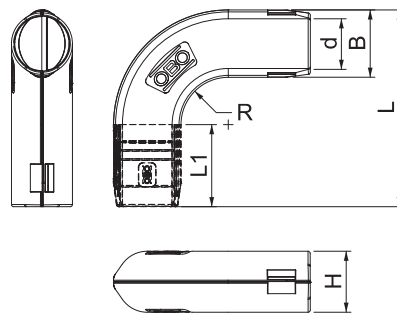

Type	Dimension M	Dim. t mm	Dim. C mm	Dim. D mm
2954 M16 LGR	13,2	1,2	8,2	15,6
2954 M20 LGR	17	1,5	10	20
2954 M25 LGR	21,8	1,6	13,6	25
2954 M32 LGR	28,6	1,7	17	32

Dimensions

Quick pipe T piece

Fitting for plastic electrical installation pipes to create T branches. Suitable for Quick pipe pipes or corrugated pipes. Toolless closing and opening. Can be used in a temperature range of -25 to +60 °C.

Type	Size	Colour	Dim. L mm	Dim. B mm	Dim. B2 mm	Dim. L1 mm	Dim. d mm	Height mm	Dim. R mm	Pack Piece	Weight kg/100 pc.	Item no.
3000 TMS M16 LGR	M16	Light grey	58	21	94	17	16	18	20	10	0.798	2153839
3000 TMS M20 LGR	M20	Light grey	69	26	110	20	20	23	22	5	1.401	2153841
3000 TMS M25 LGR	M25	Light grey	77	31	123	24	25	28	22	5	1.977	2153843
3000 TMS M32 LGR	M32	Light grey	87	39	135	26	32.6	35	22	5	2.511	2153845
3000 TMS M16 RW	M16	Pure white	58	21	94	17	16	18	20	10	0.798	2153951
3000 TMS M20 RW	M20	Pure white	69	26	110	20	20	23	22	5	1.401	2153953
3000 TMS M25 RW	M25	Pure white	77	31	123	24	25	28	22	5	1.978	2153955
3000 TMS M32 RW	M32	Pure white	87	39	135	26	32.6	35	22	5	2.511	2153957

Type	Size	Colour	Dim. B mm	Dim. L mm	Dim. L1 mm	Dim. R mm	Height mm	Dim. d mm	Pack Piece	Weight kg/100 pc.	Item no.
3000 BMS M16 LGR	M16	Light grey	21.4	69	28	20	18	15.6	10	0.592	2154052
3000 BMS M20 LGR	M20	Light grey	26.3	83.2	35	22	23	20	5	1.103	2154054
3000 BMS M25 LGR	M25	Light grey	31.2	91	38	22	28	25	5	1.514	2154056
3000 BMS M32 LGR	M32	Light grey	38.8	103	42	22	35	32.6	5	2.035	2154058
3000 BMS M16 RW	M16	Pure white	21.4	69	28	20	18	15.6	10	0.592	2154062
3000 BMS M20 RW	M20	Pure white	26.3	83.2	35	22	23	20	5	1.103	2154064
3000 BMS M25 RW	M25	Pure white	31.2	91	38	22	28	25	5	1.514	2154066
3000 BMS M32 RW	M32	Pure white	38.8	103	42	22	35	32.6	5	2.035	2154068