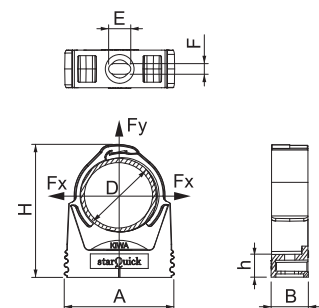

Dimensions