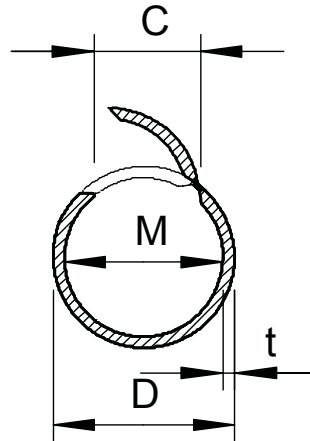

Type	Size	Colour	Length mm	Dim. t mm	Dim. C mm	Dim. D mm	Dimen- sion M	Pack m	Weight kg/100 m	Item no.
2953 M16 LGR	M16	Light grey	2000	1.2	8.2	15.6	13.2	50	7.000	2153904
2953 M20 LGR	M20	Light grey	2000	1.5	10	20	17	40	11.500	2153912
2953 M25 LGR	M25	Light grey	2000	1.6	13.6	25	21.8	30	16.000	2153920
2953 M32 LGR	M32	Light grey	2000	1.7	17	32	28.6	20	21.500	2153939
2953 M16 RW	M16	Pure white	2000	1.2	8.2	15.6	13.2	50	7.700	2153960
2953 M20 RW	M20	Pure white	2000	1.5	10	20	17	40	11.500	2153963
2953 M25 RW	M25	Pure white	2000	1.6	13.6	25	21.8	30	16.000	2153966
2953 M32 RW	M32	Pure white	2000	1.7	17	32	28.6	20	21.500	2153969