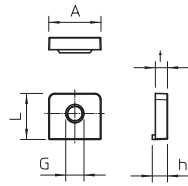

Dimensions

PP

Type	Nominal size	Clamping range D mm	Break load kN	Colour	Dim. E mm	Dim. F mm	Dim. Dim. mm	Pack Piece	Weight kg/100 pc.	Item no.
SQ-20 SW	20-23	19.5-23.5	0.8	Jet black	10	4.5	10.5	50	0.848	2146164

Type	Clamping range D mm	Dim. A mm	Dim. B mm	Dim. H mm	Break load kN
SQ-20 SW	19.5-23.5	29	17	43.5	0.8

Dimensions

starQuick nut

PC

Type	Nominal size	Dim. A mm	Dim. L mm	Dim. t mm	Dim. mm	Colour	Pack Piece	Weight kg/100 pc.	Item no.
SQ M6	M6	17	15	5	4	Light grey	100	0.070	2146509