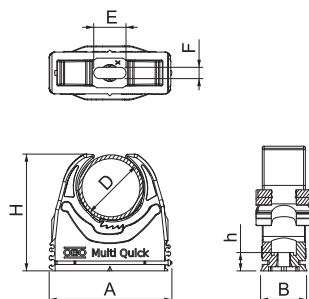

Dimensions

Type	Dim. A mm	Dim. B mm	Dim. E mm	Dim. F mm	Dim. H mm	Dim. Dim. mm
M-Quick M20 LGR	27.5	15.5	8	4.1	32	7
M-Quick M25 LGR	33	15.5	8	4.1	37	7
M-Quick M32 LGR	43	15.5	8	4.1	46	7