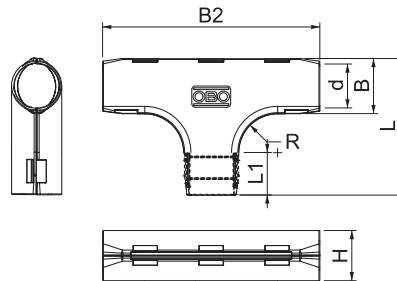

Type	Dimension M	Dim. t mm	Dim. C mm	Dim. D mm
2954 M16 LGR	13,2	1,2	8,2	15,6
2954 M20 LGR	17	1,5	10	20
2954 M25 LGR	21,8	1,6	13,6	25
2954 M32 LGR	28,6	1,7	17	32

Dimensions

Quick pipe T piece

Fitting for plastic electrical installation pipes to create T branches. Suitable for Quick pipe pipes or corrugated pipes. Toolless closing and opening. Can be used in a temperature range of -25 to +60 °C.

Type	Size	Colour	Dim. L mm	Dim. B mm	Dim. B2 mm	Dim. L1 mm	Dim. d mm	Height mm	Dim. R mm	Pack Piece	Weight kg/100 pc.	Item no.
3000 TMS M16 LGR	M16	Light grey	58	21	94	17	16	18	20	10	0.798	2153839
3000 TMS M20 LGR	M20	Light grey	69	26	110	20	20	23	22	5	1.401	2153841
3000 TMS M25 LGR	M25	Light grey	77	31	123	24	25	28	22	5	1.977	2153843
3000 TMS M32 LGR	M32	Light grey	87	39	135	26	32.6	35	22	5	2.511	2153845
3000 TMS M16 RW	M16	Pure white	58	21	94	17	16	18	20	10	0.798	2153951
3000 TMS M20 RW	M20	Pure white	69	26	110	20	20	23	22	5	1.401	2153953
3000 TMS M25 RW	M25	Pure white	77	31	123	24	25	28	22	5	1.978	2153955
3000 TMS M32 RW	M32	Pure white	87	39	135	26	32.6	35	22	5	2.511	2153957