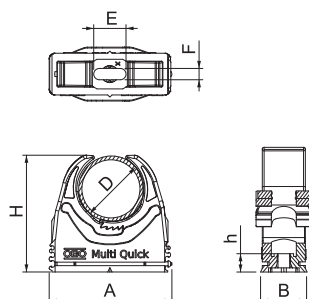

Dimensions

Type	Nominal size	Dim. A mm	Dim. B mm	Dim. C mm	Dim. D mm	Dim. E mm	Dim. F mm	Dim. H mm	Dim. mm	Pull-out value N
2955 M16 SW	M16	15	21.5	11.2	15.7	7	4.2	17.6	10	75
2955 M20 SW	M20	30.3	16	14	19.4	9	4.2	29.5	10	90
2955 M25 SW	M25	36.3	16	17.5	24.3	12	4.2	34	10	100
2955 M32 SW	M32	46.3	16	22.4	31.4	12	4.2	42	11	120
2955 M40 SW	M40	57.3	16	26	39.2	11	4.6	51	12	140
2955 M50 SW	M50	70.3	18	32	49	12	6	63	14	165
2955 M63 SW	M63	87.3	20	43	61.5	12	6	74.5	15	230

Type	Nominal size	Dim. A	Dim. B	Dim. C	Dim. D	Dim. E	Dim. F	Dim. H	Dim. N	Pull-out value
2955 F M16 RW	M16	25.3	16	11.5	15.5	7	4.2	25	10	75
2955 F M20 RW	M20	30.3	16	14	19.4	9	4.2	29.5	10	90
2955 F M25 RW	M25	36.3	16	17.5	24.3	12	4.2	34	10	100
2955 F M32 RW	M32	46.3	16	22.4	31.4	12	4.2	42	11	120
2955 F M40 RW	M40	57.3	16	26.0	39.2	11	4.6	51	12	140

Dimensions

Multi-Quick clips

Multi-Quick clip

Type	Clamping range D mm	Colour	Pack Piece	Weight kg/100 pc.	Item no.
M-Quick 15-19LGR	15-19	Light grey	100	0.545	2153106
M-Quick 18-22LGR	18.5-22.5	Light grey	100	0.760	2153114
M-Quick 25-28LGR	25-28.5	Light grey	50	1.170	2153130
M-Quick 31-37LGR	31-37	Light grey	25	1.780	2153157

Dimensions

Type	Dim. A mm	Dim. B mm	Dim. E mm	Dim. F mm	Dim. H mm	Dim. Dim. mm
M-Quick 15-19LGR	27.5	15.5	8	4.1	32	7
M-Quick 18-22LGR	33	15.5	8	4.1	37.5	7
M-Quick 25-28LGR	43	15.5	8	4.1	46	7
M-Quick 31-37LGR	55	15.5	8	4.1	58	7